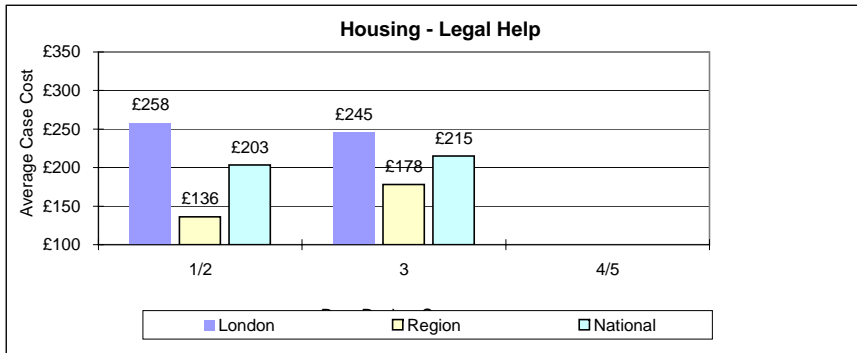

Crime	1 & 2	3	4 & 5
London	£ 421	£ 453	
Region	£ 311	£ 314	£ 331
National	£ 343	£ 353	

Crime	1 & 2	3	4 & 5
London	£ 3,225	£ 3,836	
Region	£ 1,873	£ 1,933	£ 996
National	£ 2,257	£ 2,473	

Immigration	1/2	3	4/5
London	£ 661	£ 709	£ 561
Region		£ 483	£ 518
National		£ 537	£ 410

Immigration	1/2	3	4/5
London	£ 1,429	£ 1,718	£ 718
Region		£ 1,728	£ 1,082
National		£ 1,726	£ 984

Mental Health	1/2	3	4/5
London	£ 616	£ 1,008	
Region	£ 797	£ 754	£ 566
National	£ 706	£ 881	

Mental Health	1/2	3	4/5
London	£ 494	£ 4,596	
Region		£ 1,210	
National		£ 2,903	