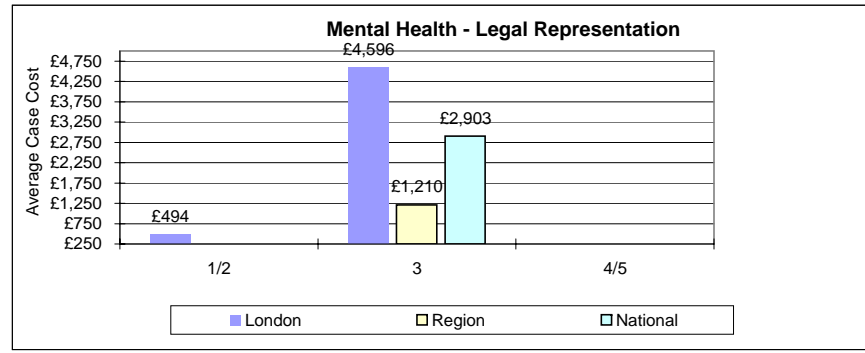

Crime	1 & 2	3	4 & 5
London	£ 421	£ 453	
Region	£ 311	£ 314	£ 331
National	£ 343	£ 353	

Crime	1 & 2	3	4 & 5
London	£ 3,225	£ 3,836	
Region	£ 1,873	£ 1,933	£ 996
National	£ 2,257	£ 2,473	

Immigration	1/2	3	4/5
London	£ 661	£ 709	£ 561
Region		£ 483	£ 518
National		£ 537	£ 410

Immigration	1/2	3	4/5
London	£ 1,429	£ 1,718	£ 718
Region		£ 1,728	£ 1,082
National		£ 1,726	£ 984

Mental Health	1/2	3	4/5
London	£ 616	£ 1,008	
Region	£ 797	£ 754	£ 566
National	£ 706	£ 881	

Mental Health	1/2	3	4/5
London	£ 494	£ 4,596	
Region		£ 1,210	
National		£ 2,903	