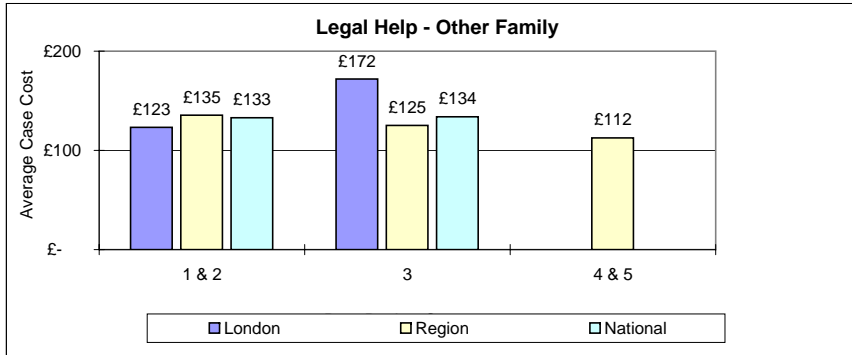

Public Children	1 & 2	3	4 & 5
London	£ 197	£ 241	
Region	£ 187	£ 199	£ 116
National	£ 189	£ 206	

Public Children	1 & 2	3	4 & 5
London	£ 4,373	£ 6,015	
Region	£ 4,073	£ 4,747	£ 5,865
National	£ 4,128	£ 4,980	

Divorce	1 & 2	3	4 & 5
London	£ 380	£ 333	
Region	£ 275	£ 238	£ 252
National	£ 294	£ 256	

Financial Provision	1 & 2	3	4 & 5
London	£ 4,076	£ 3,027	
Region	£ 2,091	£ 1,923	£ 1,766
National	£ 2,457	£ 2,126	

Domestic Violence	1 & 2	3	4 & 5
London	£ 218	£ 287	
Region	£ 120	£ 129	£ 114
National	£ 138	£ 158	

Domestic Violence	1 & 2	3	4 & 5
London	£ 1,960	£ 2,711	
Region	£ 1,739	£ 1,813	£ 1,682
National	£ 1,780	£ 1,978	